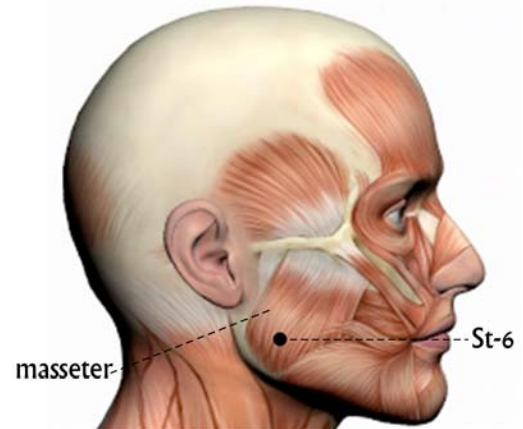

St-6 רכב הלסת - jia che

che – רכב.
הלסת הינו כמו רכב הנושא את השיניים.

מיקום

בערך רוחב אצבע אנטריוורית וסופריוורית לזווית הלסת, על בליטת שרירי ה-masseter.
עזרה במיקום הנקודה: בקשו מהמטופל לסגור את הלסת בחוזקה בכדי להבליט את שריר ה-masseter.

דיקור

- אנכי 0.5 צון.
- אלכסוני לחיבור עם נקודות בפנים כגון St-5.
- אלכסוני לכיוון הלסת התחתונה או העליונה לכאבי שיניים.

• נקודת רוח (Goust).

שם

jia – לסת.

תפקודים

- מסלק רוח.
- מנקה חום.
- מיטיבה עם השיניים, החניכיים התחתונות ותנועת הלסת.
- מלחחת את הגרון.
- מרפה גידים ורצועות.
- משפעלת את המרידיאן ומרגיעה כאב.