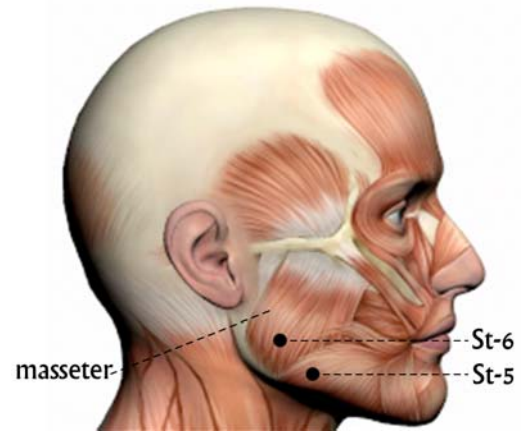

### מיקום

אנטריוורית לזווית הלסת, בשקע, בגבול האנטריוורית של שרירי ה-*masseter*.  
עזרה במיקום הנקודה: בקשו מהמטופל לסגור את הלסת בחוזקה בכדי להבליט את שריר ה-*masseter*.

### דיקור

- משופע 0.3 – 0.5 צון.
- אלכסוני לחיבור עם נקודות נוספות בפנים כמו: St-4 או St-6.
- **אזהרה:** להימנע ממניפולציה חזקה בנקודה, מחשש לפגיעה בעורק ובווריד הפציאלי.

### רשת Jing - Lou

- נקודת התפצלות של המרידיאן לשני ענפים.
- הצטלבות עם ה- Yang Ming של הרגל.
- הצטלבות עם ה- Shao Yang של הרגל.

### שם

da – גדול.  
ying – לברך, לקבל.  
הנקודה נמצאת פרוקסימלית להצטלבות המרידיאן עם ה- Yang Ming של היד, זה הנקודה שבה מרידיאן ה- Yang Ming של הרגל מקבל את מרידיאן ה- Yang Ming של היד.  
הנקודה ממוקמת בלסת התחתונה שנקראת עצם הקבלה הגדולה.