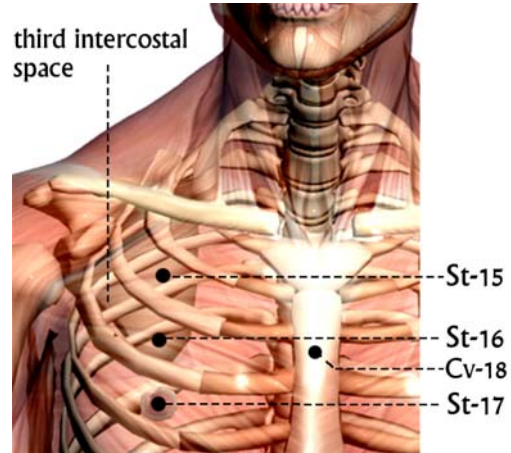

ying chuang - חלון השד St-16

שם

ying – חזה, שד.
chuang – חלון.
צ'י וחלב עוברים לשד דרך הנקודה כמו אור
ואוויר העוברים דרך חלון.

מיקום

בבית החזה ברווח הבין צלעי השלישי, 4 צון
ליטראלית לקו האמצע.

דיקור

אלכסוני ליטראלית או מדיאלית 0.5 – 0.8
צון.
אזהרה: דיקור עמוק מדי עלול לפגוע
בריאות.

תפקודים

- מיטיבה עם צפצופי נשימה ושיעול.
- מחזקת ומגבירה זרימת חלב אם.

אינדקציות

- חוסר בחלב, דלקת בשד, אבססים בשד.
- שיעול, צפצופי נשימה, מלאות בחזה.