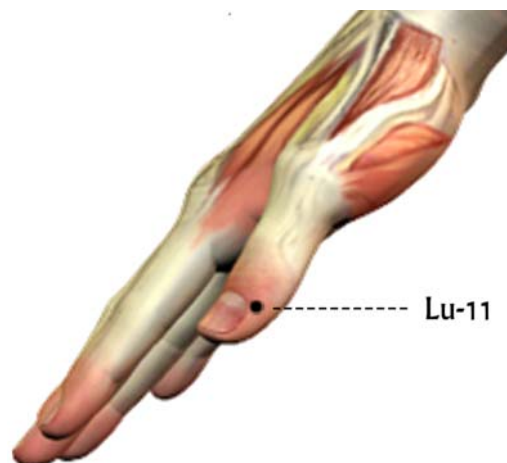

Lu-11 צליל המתכת הקטן - shao shang

- הצליל Shang הינו הצליל השייך לאלמנט המתכת, Lu-11 ממוקמת על מרידיאן יין הנחשב ל- Shang קטן מכיוון שחמשת הצלילים מחולקים לאספקטים של גדול וקטן והאספקט הייני של כל צליל נחשב קטן (ראה גם Li-11).
- Shao (קטן) יכול גם להתייחס לצ'י בנקודה שהוא קטן מכיוון שזוהי נקודת באר.

מיקום

0.1 צון מפינת הציפורן של האגודל בצד הרדיאלי של האגודל, במפגש הקווים בגבול הרדיאלי של הציפורן ובסיס הציפורן.

דיקור

אנכי 0.1 – 0.2 צון או דימום של הנקודה.
אזהרה: אסור לעשות מוקסה בנקודה.

רשת Jing - Lou

נקודת יציאה של מרידיאן ה- T.m.m.

- נקודת באר.
- נקודת עץ.
- נקודת רוח (Goust).

שם

shao – פחות, קטן, מעט.
shang – הצליל ה- 5 בסולם הצלילים, מסחרי, סוחר.

תפקודים

- מסלקת רוח חום וקור.
- מטיבה עם הגרון.
- מפזרת את צ'י הריאות.
- מרגיעה רוח פנימית.
- מחזירה להכרה.